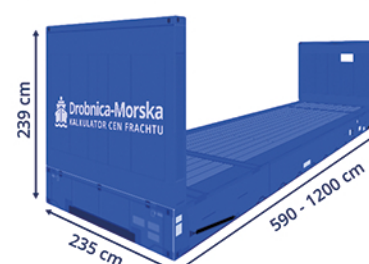

KONTENER 20' i 40' FLAT RACK